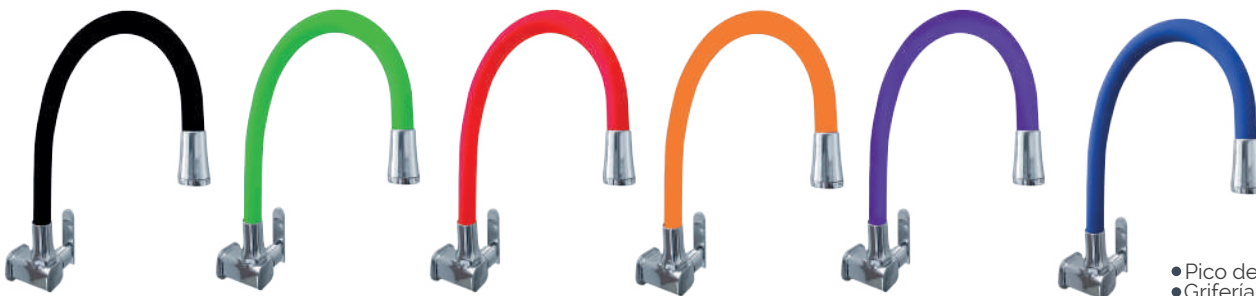

GF1206-01
GF1206-04
GF1206-05
GF1206-33
GF1206-47

Marca: Gold Flag.
Salida: 25 cm.
Alto: 29 cm.
Acabado: Cromado.

- Pico de goma.
- Grifería a la pared.