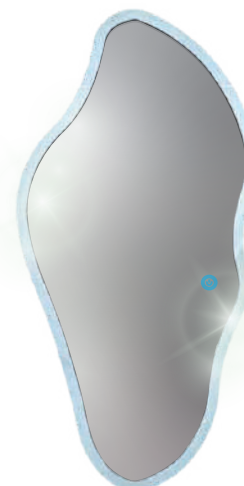

ES96006

Ancho: 60 cm.
Largo: 80 cm.
Espesor: 5 mm.
Material: Vidrio.

ES96005

Ancho: 60 cm.
Largo: 80 cm.
Espesor: 5 mm.
Material: Vidrio.

ES86689

Ancho: 60 cm.
Largo: 80.5 cm.
Borde: 4 cm.
Marco: 1.5 cm.
Material: Vidrio.

Nuevo

ES860800 ●
ES860801 ●

Ancho: 60 cm.
Largo: 80 cm.
Espesor de marco: 3.8 cm.
Material: Vidrio.
Color de marco: Plateado/ Negro.

ES860807 ●

Ancho: 60 cm.
Largo: 80 cm.
Espesor de marco: 4 cm.

Nuevo

Material: Vidrio.
Color de marco: Dorado.

ES126658

Ancho: 58 cm.
Alto: 118 cm.
Espesor: 5 mm.
Material: Vidrio.

ES1060800 ●
ES1060801 ●

Ancho: 80 cm.
Largo: 100 cm.
Espesor del marco: 3.9 cm.
Material: Vidrio.
Color de marco: Plateado/ Negro.

ES126230

Ancho: 120 cm.
Largo: 70 cm.
Espesor: 5 mm.
Material: Vidrio.

ES70501

Ancho: 50 cm.
Largo: 70 cm.
Espesor: 5 mm.
Material: Vidrio.

ES70504

Ancho: 50 cm.
Largo: 70 cm.
Espesor: 5 mm.
Material: Vidrio.

ES70505