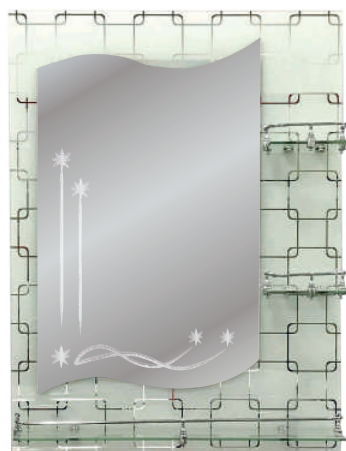

ES126658

Ancho: 58 cm.
Alto: 118 cm.
Espesor: 5 mm.
Material: Vidrio.

ES1060800 ●
ES1060801 ●

Ancho: 80 cm.
Largo: 100 cm.
Espesor del marco: 3.9 cm.
Material: Vidrio.
Color de marco: Plateado/ Negro.

ES126230

Ancho: 50 cm.
Largo: 70 cm.
Espesor: 5 mm.
Material: Vidrio.

ES70506

Ancho: 50 cm.
Largo: 70 cm.
Espesor: 5 mm.
Material: Vidrio.

ES70507

Ancho: 50 cm.
Largo: 70 cm.
Espesor: 5 mm.
Material: Vidrio.

ES70509

Ancho: 50 cm.
Largo: 70 cm.
Espesor: 5 mm.
Material: Vidrio.

ES705010

Ancho: 50 cm.
Largo: 70 cm.
Espesor: 5 mm.
Material: Vidrio.

ES10791

Ancho: 60 cm.
Largo: 80 cm.
Espesor: 5 mm.
Material: Vidrio.

ES9233

Ancho: 60 cm.
Largo: 80 cm.
Espesor: 5 mm.
Material: Vidrio.

ES9617-1

Ancho: 60 cm.
Largo: 80 cm.
Espesor: 5 mm.
Material: Vidrio.

ES97002

Ancho: 60 cm.
Largo: 80 cm.
Espesor: 5 mm.
Material: Vidrio.

ES97003