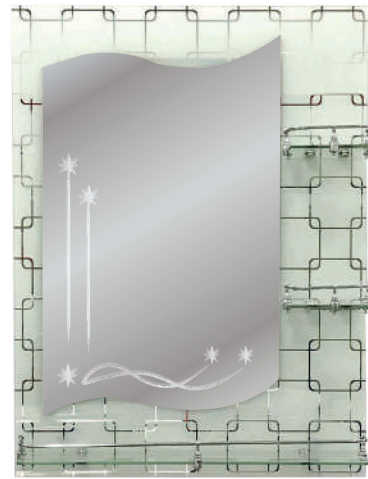

Ancho: 17 cm.
Alto: 31.5 cm.
Espesor con marco: 3.2 cm.
Material: Bronce + acero 304.

- Rotación libre de 360°.
- Espejo plano 11 / 13.

Nuevo

ESC081226

Ancho: 20 cm.
Alto: 33.3 cm.
Espesor con marco: 2.2 cm.
Material: Bronce + acero 304.

Ancho: 60 cm.
Largo: 80 cm.
Espesor: 5 mm.
Material: Vidrio.

ES9617-1

Ancho: 60 cm.
Largo: 80 cm.
Espesor: 5 mm.
Material: Vidrio.

ES97002

Ancho: 60 cm.
Largo: 80 cm.
Espesor: 5 mm.
Material: Vidrio.

ES97003

Ancho: 60 cm.
Largo: 80 cm.
Espesor: 5 mm.
Material: Vidrio.

ES97004

Ancho: 60 cm.
Largo: 80 cm.
Espesor: 5 mm.
Material: Vidrio.

ES97005

Ancho: 60 cm.
Largo: 80 cm.
Espesor: 5 mm.
Material: Vidrio.

ES97009

Ancho: 60 cm.
Largo: 80 cm.
Espesor: 5 mm.
Material: Vidrio.

ES97012

Ancho: 60 cm.
Largo: 80 cm.
Espesor: 5 mm.
Material: Vidrio.

ES97147

Ancho: 60 cm.
Largo: 80 cm.
Espesor: 5 mm.
Material: Vidrio.

ES97013