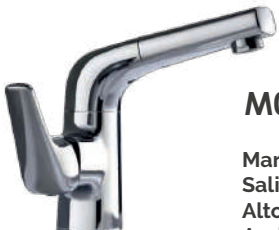

M01203

Marca: XM.
Salida: 18 cm.
Alto: 19 cm.
Acabado: Cromado.

● Pico extraíble.