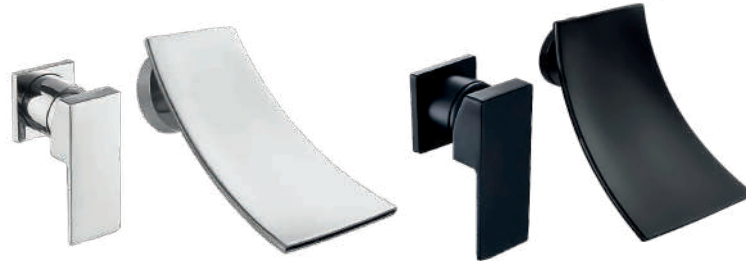

M0102
M0102A

Marca: XM.
Salida: 14 cm / 14 cm.
Alto: 18.5 cm / 31.5 cm.
Acabado: Cromado.

M032A

Marca: XM.
Salida: 18 cm.
Alto: 31.5 cm.
Acabado: Cromado.

● Largo de pico 11 cm.

● Largo de pico 15 cm.

M0101
M0101A
M0101AL

Marca: XM.
Salida: 16 cm (19.5 cm).
Alto: 17.5 cm / 31 cm.
Acabado: Cromado.

● Largo de pico 11 cm.

● Largo de pico 11 cm.

M0191A
M0191AL

Marca: XM.
Salida: 16 cm (19,5 cm).
Alto: 31 cm.
Acabado: Mate.

M8173A00 ●
M8173A01 ●
M8173A03 ●
M8173A07 ●

Marca: XM.
Salida: 19 cm.
Alto: 30 cm.
Acabado: Cromado/ Mate.
Color: Negro / Plomo / Dorado.

M7000 ●
M7001 ●

Marca: XM.
Medida de pico:
Salida: 19 cm.
Ancho: 9.3 cm.
Alto: 19 cm.
Medida de monocomando:
Salida: 9 cm.
Ancho: 8.5 cm.
Alto: 8.5 cm.
Acabado: Cromada / Negro - Mate.

● A la pared.

MC109

Marca: XM.
Salida: 28cm.
Ancho: 26 cm.
Alto: 22 cm.
Acabado: Cromado.
Distancia entre nipples: 7".
● A la pared.

Mezcladoras de cocina

Gama XM

Limpiar con una franela seca.
No usar ningún producto químico.