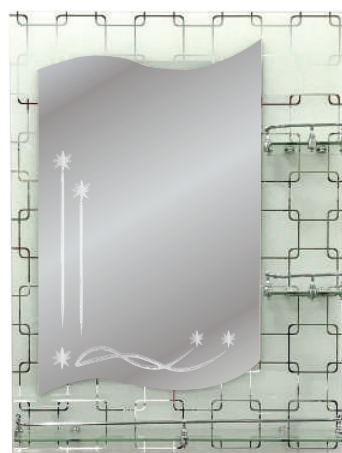

- Rotación libre de 360°.
- Espejo plano 11 / 13.

Nuevo**ESC080238**

Ø: 20 cm.
Espesor con marco: 2.2 cm.
Material: Bronce + acero 304.

**ES70501**

Ancho: 50 cm.
Largo: 70 cm.
Espesor: 5 mm.
Material: Vidrio.

**ES70504**

Ancho: 50 cm.
Largo: 70 cm.
Espesor: 5 mm.
Material: Vidrio.

**ES70505**

Ancho: 50 cm.
Largo: 70 cm.
Espesor: 5 mm.
Material: Vidrio.

**ES70506**

Ancho: 50 cm.
Largo: 70 cm.
Espesor: 5 mm.
Material: Vidrio.

ES70507

Ancho: 50 cm.
Largo: 70 cm.
Espesor: 5 mm.
Material: Vidrio.

ES70509

Ancho: 50 cm.
Largo: 70 cm.
Espesor: 5 mm.
Material: Vidrio.

ES70510

Ancho: 50 cm.
Largo: 70 cm.
Espesor: 5 mm.
Material: Vidrio.

ES10791

Ancho: 60 cm.
Largo: 80 cm.
Espesor: 5 mm.
Material: Vidrio.

ES9233

Ancho: 60 cm.
Largo: 80 cm.
Espesor: 5 mm.
Material: Vidrio.

ES9617-1

Ancho: 60 cm.
Largo: 80 cm.
Espesor: 5 mm.
Material: Vidrio.