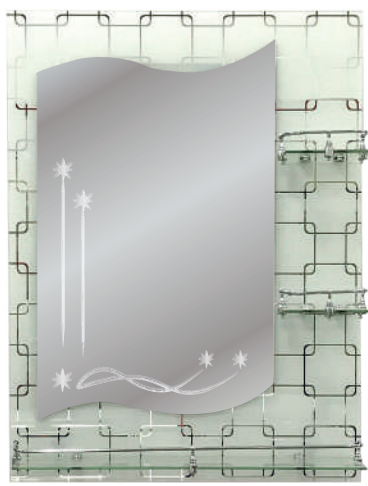

ES10791

Ancho: 60 cm.
Largo: 80 cm.
Espesor: 5 mm.
Material: Vidrio.

ES9233

Ancho: 60 cm.
Largo: 80 cm.
Espesor: 5 mm.
Material: Vidrio.

ES9617-1

Ancho: 60 cm.
Largo: 80 cm.
Espesor: 5 mm.
Material: Vidrio.

ES97002

Ancho: 60 cm.
Largo: 80 cm.
Espesor: 5 mm.
Material: Vidrio.

ES97003

Ancho: 60 cm.
Largo: 80 cm.
Espesor: 5 mm.
Material: Vidrio.

ES97004

Ancho: 60 cm.
Largo: 80 cm.
Espesor: 5 mm.
Material: Vidrio.

ES97005

Ancho: 60 cm.
Largo: 80 cm.
Espesor: 5 mm.
Material: Vidrio.

ES97009

Ancho: 60 cm.
Largo: 80 cm.
Espesor: 5 mm.
Material: Vidrio.

ES97012

Ancho: 60 cm.
Largo: 80 cm.
Espesor: 5 mm.
Material: Vidrio.

ES97147

Ancho: 60 cm.
Largo: 80 cm.
Espesor: 5 mm.
Material: Vidrio.

ES97013

Ancho: 60 cm.
Largo: 80 cm.
Espesor: 5 mm.
Material: Vidrio.

Espejos Simples

ES1010

Ancho: 50 cm.
Largo: 70 cm.
Espesor: 5 mm.
Material: Vidrio.