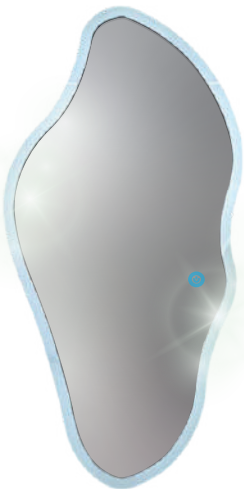

**ES96005**

Ancho: 60 cm.
Largo: 80 cm.
Espesor: 5 mm.
Material: Vidrio.

**ES96006**

Ancho: 60 cm.
Largo: 80 cm.
Espesor: 5 mm.
Material: Vidrio.

**ES96007**

Ancho: 60 cm.
Largo: 80 cm.
Espesor: 5 mm.
Material: Vidrio.

**ES860800** ●
ES860801 ●

Ancho: 60 cm.
Largo: 80 cm.
Espesor de marco: 3.8 cm.

Material: Vidrio.
Color de marco:
Plateado/ Negro.

**ES1060800** ●
ES1060801 ●

Ancho: 80 cm.
Largo: 100 cm.
Espesor del marco: 3.9 cm.
Material: Vidrio.
Color de marco:
Plateado/ Negro.

**ES126230**

Ancho: 120 cm.
Largo: 70 cm.
Espesor: 5 mm.
Material: Vidrio.

Espejos cosmético**ES126658**

Ancho: 58 cm.
Alto: 118 cm.
Espesor: 5 mm.
Material: Vidrio.

- Con luz LED.
- Rotación libre de 360°.
- Batería :AA / 4 unidades.
- Espejo plano 11 / 13.

Nuevo**ESC071269**

Ancho: 17 cm.
Alto: 31.5 cm.
Espesor con marco: 3.2 cm.
Material: Bronce + acero 304.

- Rotación libre de 360°.
- Espejo plano 11 / 13.

Nuevo**ESC081226**

Ancho: 20 cm.
Alto: 33.3 cm.
Espesor con marco: 2.2 cm.
Material: Bronce + acero 304.