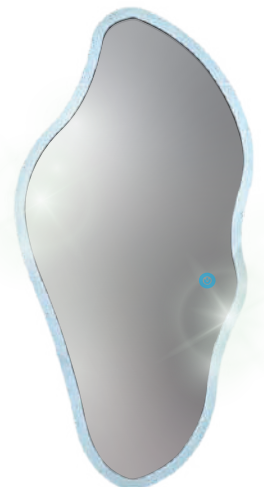

ES96006

Ancho: 60 cm.
Largo: 80 cm.
Espesor: 5 mm.
Material: Vidrio.

ES96005

Ancho: 60 cm.
Largo: 80 cm.
Espesor: 5 mm.
Material: Vidrio.

ES86689

Ancho: 60 cm.
Largo: 80.5 cm.
Borde: 4 cm.
Marco: 1.5 cm.
Material: Vidrio.

ES860800 ●
ES860801 ●

Ancho: 60 cm.
Largo: 80 cm.
Espesor de marco: 3.8 cm.
Material: Vidrio.
Color de marco: Plateado/ Negro.

ES860807 ●

Ancho: 60 cm.
Largo: 80 cm.
Espesor de marco: 4 cm.
Material: Vidrio.
Color de marco: Dorado.

Nuevo

ES126658

Ancho: 58 cm.
Alto: 118 cm.
Espesor: 5 mm.
Material: Vidrio.

ES1060800 ●
ES1060801 ●

Ancho: 80 cm.
Largo: 100 cm.
Espesor del marco: 3.9 cm.
Material: Vidrio.
Color de marco: Plateado/ Negro.

ES126230

Ancho: 120 cm.
Largo: 70 cm.
Espesor: 5 mm.
Material: Vidrio.

ES70501

Ancho: 50 cm.
Largo: 70 cm.
Espesor: 5 mm.
Material: Vidrio.

ES70504

Ancho: 50 cm.
Largo: 70 cm.
Espesor: 5 mm.
Material: Vidrio.