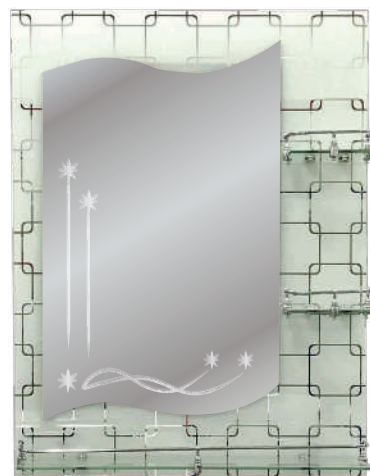

Ancho: 17 cm.
Alto: 31.5 cm.
Espesor con marco: 3.2 cm.
Material: Bronce + acero 304.

- Rotación libre de 360°.
- Espejo plano 11 / 13.

Nuevo

ESC081226

Ancho: 20 cm.
Alto: 33.3 cm.
Espesor con marco: 2.2 cm.
Material: Bronce + acero 304.

ES9233

Ancho: 60 cm.
Largo: 80 cm.
Espesor: 5 mm.
Material: Vidrio.

ES9617-1

Ancho: 60 cm.
Largo: 80 cm.
Espesor: 5 mm.
Material: Vidrio.

ES97002

Ancho: 60 cm.
Largo: 80 cm.
Espesor: 5 mm.
Material: Vidrio.

ES97003

Ancho: 60 cm.
Largo: 80 cm.
Espesor: 5 mm.
Material: Vidrio.

ES97004

Ancho: 60 cm.
Largo: 80 cm.
Espesor: 5 mm.
Material: Vidrio.

ES97005

Ancho: 60 cm.
Largo: 80 cm.
Espesor: 5 mm.
Material: Vidrio.

ES97009

Ancho: 60 cm.
Largo: 80 cm.
Espesor: 5 mm.
Material: Vidrio.

ES97012

Ancho: 60 cm.
Largo: 80 cm.
Espesor: 5 mm.
Material: Vidrio.

ES97147

Ancho: 60 cm.
Largo: 80 cm.
Espesor: 5 mm.
Material: Vidrio.