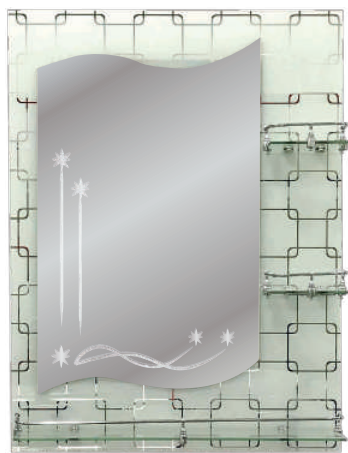

Nuevo

ES126658

Ancho: 58 cm.
Alto: 118 cm.
Espesor: 5 mm.
Material: Vidrio.

ES1060800 ●
ES1060801 ●

Ancho: 80 cm.
Largo: 100 cm.
Espesor del marco: 3.9 cm.
Material: Vidrio.
Color de marco: Plateado/ Negro.

ES70505

Ancho: 50 cm.
Largo: 70 cm.
Espesor: 5 mm.
Material: Vidrio.

ES70506

Ancho: 50 cm.
Largo: 70 cm.
Espesor: 5 mm.
Material: Vidrio.

ES70507

Ancho: 50 cm.
Largo: 70 cm.
Espesor: 5 mm.
Material: Vidrio.

ES70509

Ancho: 50 cm.
Largo: 70 cm.
Espesor: 5 mm.
Material: Vidrio.

ES705010

Ancho: 50 cm.
Largo: 70 cm.
Espesor: 5 mm.
Material: Vidrio.

ES10791

Ancho: 60 cm.
Largo: 80 cm.
Espesor: 5 mm.
Material: Vidrio.

ES9233

Ancho: 60 cm.
Largo: 80 cm.
Espesor: 5 mm.
Material: Vidrio.

ES9617-1

Ancho: 60 cm.
Largo: 80 cm.
Espesor: 5 mm.
Material: Vidrio.

ES97002

Ancho: 60 cm.
Largo: 80 cm.
Espesor: 5 mm.
Material: Vidrio.