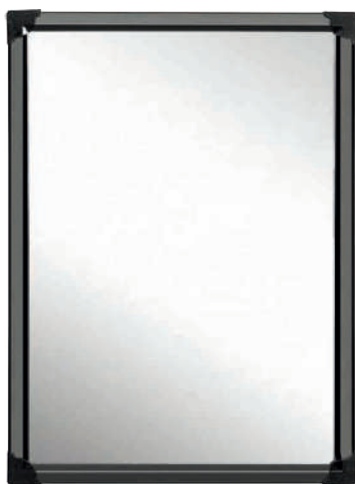

ES97013

Ancho: 60 cm.
Largo: 80 cm.
Espesor: 5 mm.
Material: Vidrio.

Espejos Simples

ES1010

Ancho: 50 cm.
Largo: 70 cm.
Espesor: 5 mm.
Material: Vidrio.

BX02

Ancho: 45 cm.
Largo: 60 cm.
Espesor: 5 mm.
Material: Vidrio.
Marco: Acero.

BX04

Ancho: 45 cm.
Largo: 60 cm.
Espesor: 5 mm.
Material: Vidrio.
Marco: Acero.

BX05

Ancho: 45 cm.
Largo: 60 cm.
Espesor: 5 mm.
Material: Vidrio.
Marco: Acero.

Catálogos XM

Escanea nuestros
códigos QR
conoce más de
nuestros productos.