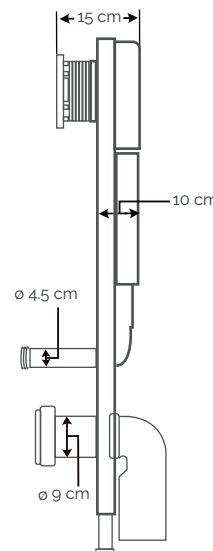

INS4853

Nuevo

Alto: 37 cm.
Ancho: 36 cm.
Largo: 49 cm.
Material: Loza vitrificada.
Descarga Líquido: 4 L / Sólido 6 L.
Soportar una carga: 400 kg.

INS5203

Nuevo

Alto: 37 cm.
Ancho: 36 cm.
Largo: 51 cm.
Material: Loza vitrificada.
Descarga Líquido: 4 L / Sólido 6 L.
Soportar una carga: 400 kg.

SC11450B

Nuevo

Material de estructura: Acero.
Material del tanque de aguas: HDPE.
Color estructura: Azul.
Color del tanque: Blanco.
Color de los pulsadores: Cromado.
Entrada para tubo de abasto: 1/2".
Descarga Líquido: 3 L / Sólido 6.5 L.

Patrón de drenaje:
Trampa p, Tubería en p.

Características:

- *Tanque de agua oculto en la pared,
- *Diseño de descarga de doble velocidad
- *Válvula de ángulo de latón, antirotura y antifugas.
- *Estructura de Acero de una sola pieza.
- *Presión de agua aplicable: 0,02 Mpa ~ 1,2 Mpa.
- *El flujo de agua de mayor calibre gracias al diseño del tanque.

Tipo de descarga: Doble pulsador. Ahorro de agua.

SC11450A

Nuevo

Material de estructura: Acero.
Material del tanque de aguas: HDPE.
Color estructura: Azul.
Color del tanque: Blanco.
Color de los pulsadores: Cromado.
Entrada para tubo de abasto: 1/2".
Descarga Líquido: 3 L / Sólido 6.5 L.

Patrón de drenaje:
Trampa p, Tubería en p.

Características:

- *Tanque de agua oculto en la pared,
- *Diseño de descarga de doble velocidad
- *Válvula de ángulo de latón, antirotura y antifugas.
- *Estructura de Acero de una sola pieza.
- *Presión de agua aplicable: 0,02 Mpa ~ 1,2 Mpa.
- *El flujo de agua de mayor calibre gracias al diseño del tanque.

Tipo de descarga: Doble pulsador. Ahorro de agua.

Fluxómetros para taza

Y4017-2

Alto: 28 cm.
Ancho: 35 cm.
Material: Bronce.
Acabado: Cromado.

Y458202

Alto: 32.6 cm.
Ancho: 18.2 cm.
Material: Bronce.
Acabado: Cromado.

ANI2221