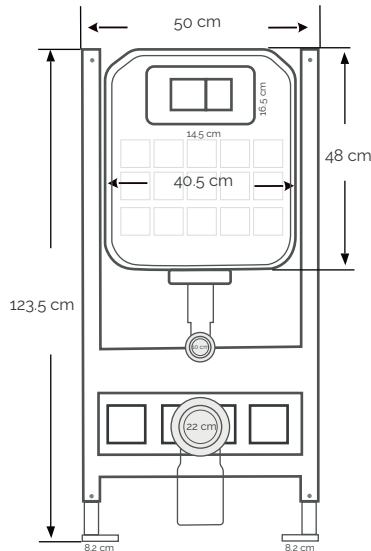

INS4853

Nuevo

Alto: 37 cm.
Ancho: 36 cm.
Largo: 49 cm.
Material: Loza vitrificada.
Descarga Líquido: 4 L / Sólido 6 L.
Soportar una carga: 400 kg.

INS5203

Nuevo

Alto: 37 cm.
Ancho: 36 cm.
Largo: 51 cm.
Material: Loza vitrificada.
Descarga Líquido: 4 L / Sólido 6 L.
Soportar una carga: 400 kg.

SC11450B

Nuevo

Material de estructura: Acero.
Material del tanque de aguas: HDPE.
Color estructura: Azul.
Color del tanque: Blanco.
Color de los pulsadores: Cromado.
Entrada para tubo de abasto: 1/2".
Descarga Líquido: 3 L / Sólido 6.5 L.

Patrón de drenaje:
Trampa p, Tubería en p.

Características:

- *Tanque de agua oculto en la pared,
- *Diseño de descarga de doble velocidad
- *Válvula de ángulo de latón, antirotura y antifugas.
- *Estructura de Acero de una sola pieza.
- *Presión de agua aplicable: 0,02 Mpa ~ 1,2 Mpa.
- *El flujo de agua de mayor calibre gracias al diseño del tanque.

Tipo de descarga: Doble pulsador. Ahorro de agua.

SC11450A

Nuevo

Material de estructura: Acero.
Material del tanque de aguas: HDPE.
Color estructura: Azul.
Color del tanque: Blanco.
Color de los pulsadores: Cromado.
Entrada para tubo de abasto: 1/2".
Descarga Líquido: 3 L / Sólido 6.5 L.

Patrón de drenaje:
Trampa p, Tubería en p.

Características:

- *Tanque de agua oculto en la pared,
- *Diseño de descarga de doble velocidad
- *Válvula de ángulo de latón, antirotura y antifugas.
- *Estructura de Acero de una sola pieza.
- *Presión de agua aplicable: 0,02 Mpa ~ 1,2 Mpa.
- *El flujo de agua de mayor calibre gracias al diseño del tanque.

Tipo de descarga: Doble pulsador. Ahorro de agua.

Fluxómetros para taza

Y4017-2

Alto: 28 cm.
Ancho: 35 cm.
Material: Bronce.
Acabado: Cromado.

Y458202

Alto: 32.6 cm.
Ancho: 18.2 cm.
Material: Bronce.
Acabado: Cromado.

ANI2221