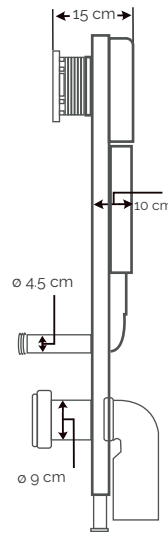

Alto: 56 cm.
Ancho: 40 cm.
Largo: 70 cm.
Material: Loza vitrificada.

2003A

Alto: 66.5 cm.
Ancho: 35.5 cm.
Largo: 71 cm.
Material: Loza vitrificada.

2063

Alto: 71 cm.
Ancho: 35 cm.
Largo: 61 cm.
Material: Loza vitrificada.

**IN8835N
IN8835R**

Alto: 78 cm.
Ancho: 38.5 cm.
Largo: 70 cm.
Material: Loza vitrificada.

**IN8835FRO
IN8835FAZ**

Alto: 78 cm.
Ancho: 39 cm.
Largo: 68 cm.
Material: Loza vitrificada.

IN1918

Alto: 61 cm.
Ancho: 36 cm.
Largo: 70 cm.
Material: Loza vitrificada.

**IN8835D
IN8835P**

Alto: 78 cm.
Ancho: 39 cm.
Largo: 68 cm.
Material: Loza vitrificada.

**IN1918D
IN1918P**

Alto: 61 cm.
Ancho: 36 cm.
Largo: 70 cm.
Material: Loza vitrificada.

IN1918PF

Alto: 61 cm.
Ancho: 36 cm.
Largo: 70 cm.
Material: Loza vitrificada.

• Con diseño

INS4853

Nuevo

Alto: 37 cm.
 Ancho: 36 cm.
 Largo: 49 cm.
 Material: Loza vitrificada.
 Descarga Líquido: 4 L / Sólido 6 L.
 Soportar una carga: 400 kg.

INS5203

Nuevo

Alto: 37 cm.
 Ancho: 36 cm.
 Largo: 51 cm.
 Material: Loza vitrificada.
 Descarga Líquido: 4 L / Sólido 6 L.
 Soportar una carga: 400 kg.