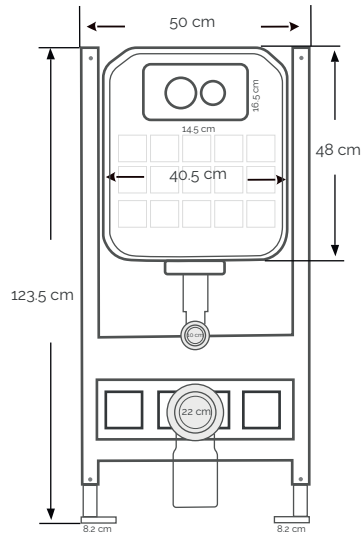

IN7037

Alto: 76 cm.
Ancho: 37 cm.
Largo: 65 cm.
Material: Loza vitrificada.

**IN8835
IN8835B**

Alto: 78 cm.
Ancho: 39 cm.
Largo: 68 cm.
Material: Loza vitrificada.

IN7138

Alto: 71 cm.
Ancho: 38.5 cm.
Largo: 71 cm.
Material: Loza vitrificada.

**IN8835N
IN8835R**

Alto: 78 cm.
Ancho: 38.5 cm.
Largo: 70 cm.
Material: Loza vitrificada.

**IN8835FRO
IN8835FAZ**

Alto: 78 cm.
Ancho: 39 cm.
Largo: 68 cm.
Material: Loza vitrificada.

IN1918

Alto: 61 cm.
Ancho: 36 cm.
Largo: 70 cm.
Material: Loza vitrificada.

**IN8835D
IN8835P**

Alto: 78 cm.
Ancho: 39 cm.
Largo: 68 cm.
Material: Loza vitrificada.

**IN1918D
IN1918P**

Alto: 61 cm.
Ancho: 36 cm.
Largo: 70 cm.
Material: Loza vitrificada.

IN1918PF

Alto: 61 cm.
Ancho: 36 cm.
Largo: 70 cm.
Material: Loza vitrificada.

• Con diseño

INS4853

Nuevo

Alto: 37 cm.
 Ancho: 36 cm.
 Largo: 49 cm.
 Material: Loza vitrificada.
 Descarga Líquido: 4 L / Sólido 6 L.
 Soportar una carga: 400 kg.

INS5203

Nuevo

Alto: 37 cm.
 Ancho: 36 cm.
 Largo: 51 cm.
 Material: Loza vitrificada.
 Descarga Líquido: 4 L / Sólido 6 L.
 Soportar una carga: 400 kg.