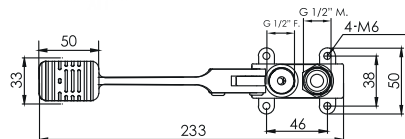

Pedales clínicos

- Uso con el pie.
- Instalación a pared o a piso.