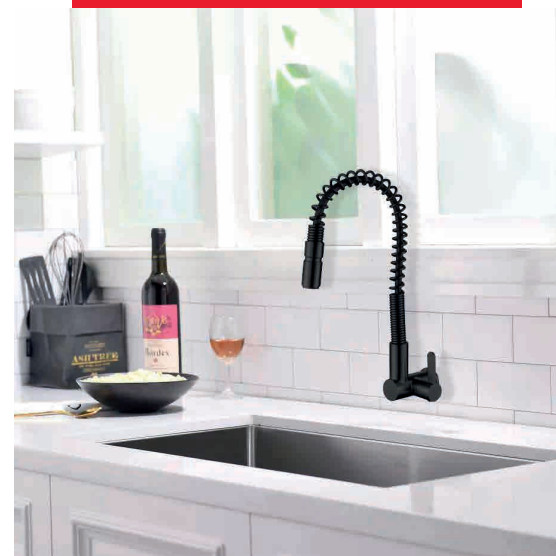

Llaves Ganso

Cromadas y de acero inoxidable

Sistema de cierre cerámico.
Tuerca de bronce: 1/2".
Agua fría.