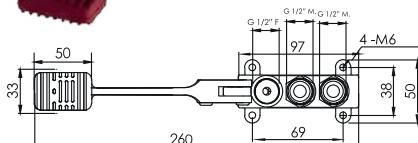

- Uso con el pie.
- Instalación a pared o a piso.