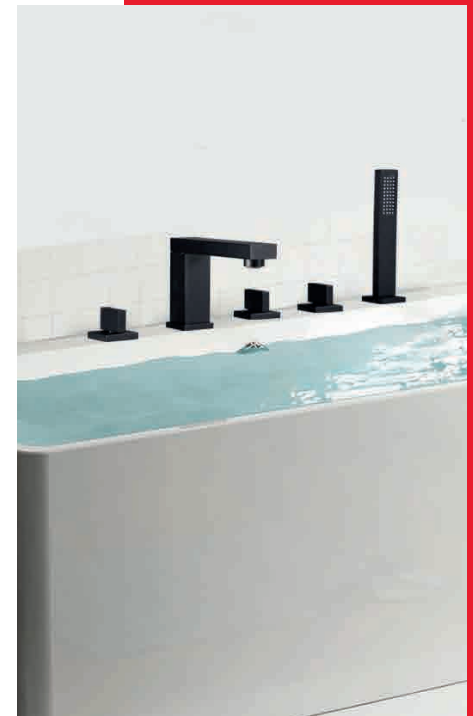

MT304-010D101 ● MT304-010D102 ● MT304-010D107 ●

Marca: XM.
Acabado: Satinado.
Color: Satin/ Negro / Dorado.
Material: Acero inoxidable 304.
Medida de manguera: 150 cm.
Medida de mezcladora: 18 x 18 cm.
Medida de ducha: 8" pulgadas.
Medida de ducha teléfono: 1.3" pulgadas x 20 cm.