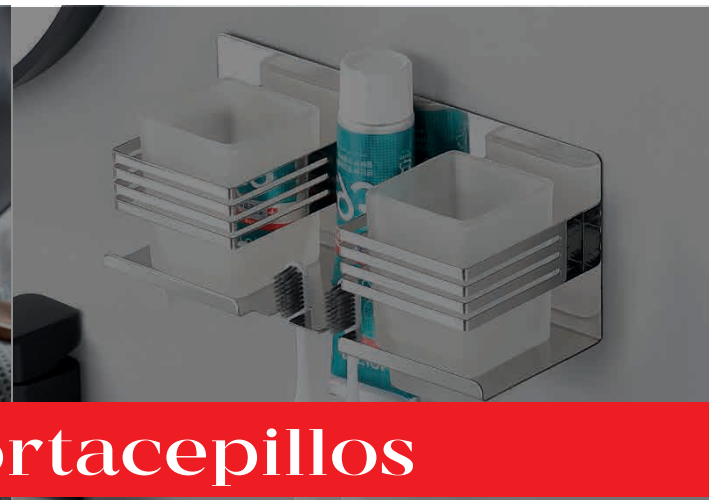

**ADB6703**  
 Ancho: 13 cm.  
 Largo: 9.5 cm.  
 Acabado: Satinado.  
 Material: Acero 304.

**ADB6708**  
 Ancho: 13 cm.  
 Profundidad: 5 cm.  
 Largo: 9.5 cm.  
 Acabado: Brillante.  
 Material: Acero 304.

**ADB6701AC**  
 Ancho: 14 cm.  
 Profundidad: 6 cm.  
 Largo: 9 cm.  
 Acabado: Brillante.  
 Material: Acero 304/vidrio.

**ADB7116710S** ●  
**ADB7116710N** ●  
**ADB7116710G** ●  
 Ancho: 12 cm.  
 Largo: 11.2 cm.  
 Material: Acero 304.  
 Acabado: Satinado / Dorado / Negro.  
cepillado Mate

# Portacepillos

**ADB6706AC**  
 Ancho: 11 cm.  
 Alto: 9 cm.  
 Acabado: Brillante.  
 Material: Vidrio / Acero 304.

**ADB6702AC**  
 Ancho: 19 cm.  
 Alto: 9 cm.  
 Acabado: Brillante.  
 Material: Vidrio / Acero 304.