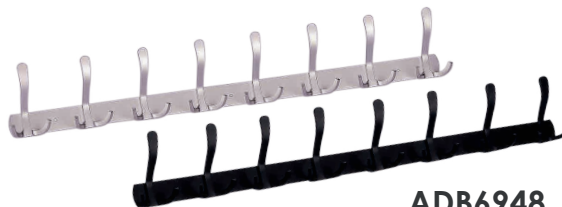

ADB6948 ●
ADB694801 ●

Ancho: 75 cm.
Alto: 12 cm.
Material: Aluminio
Acabado: Mate Negro mate