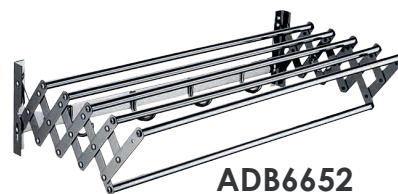

ADB6652

Ancho: 58 cm.
Alto: 25 cm.
Acabado: Brillante.
Material: Acero.