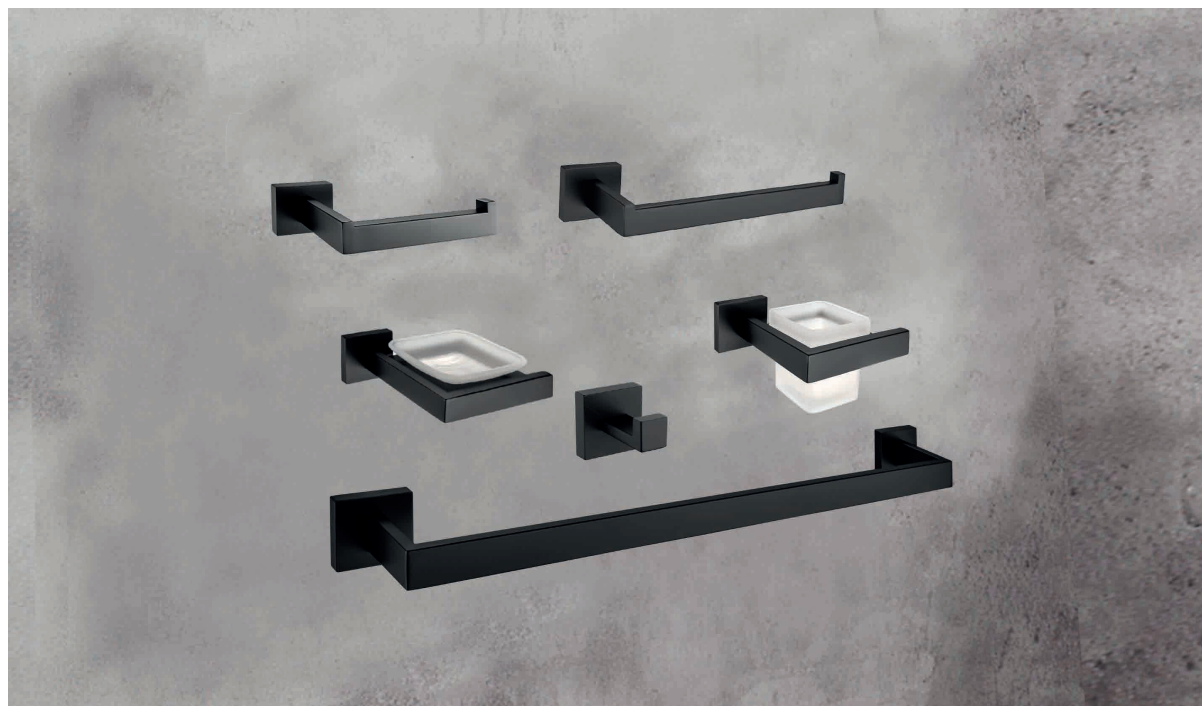

Ancho: 27.2 cm.  
Alto: 5.5 cm.  
Acabado: Negro - Mate.

Ancho: 13.2 cm.  
Alto: 8.5 cm.  
Acabado: Negro- Mate.

Ancho: 5.7 cm.  
Profundidad: 5.6 cm.  
Acabado: Negro - Mate.

Ancho: 60 cm.  
Alto: 5.5 cm.  
Acabado: Negro - Mate.

97702

Ancho: 13.2 cm.  
Alto: 5.7 cm.  
Acabado: Satinado.

Ancho: 16.2 cm.  
Alto: 5.5 cm.  
Acabado: Satinado.

Ancho: 27.2 cm.  
Alto: 5.5 cm.  
Acabado: Satinado.

Ancho: 60 cm.  
Profundidad: 5.5 cm.  
Acabado: Satinado.