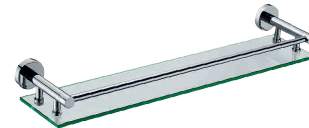

ADB6802

Ancho: 34 cm.
Alto: 29 cm.
Material: Vidrio flotado y metal.
Espesor: 5 mm.

ADB6805

Ancho: 50 cm.
Alto: 6 cm.
Material: Vidrio flotado y acero.
Espesor: 7 mm.