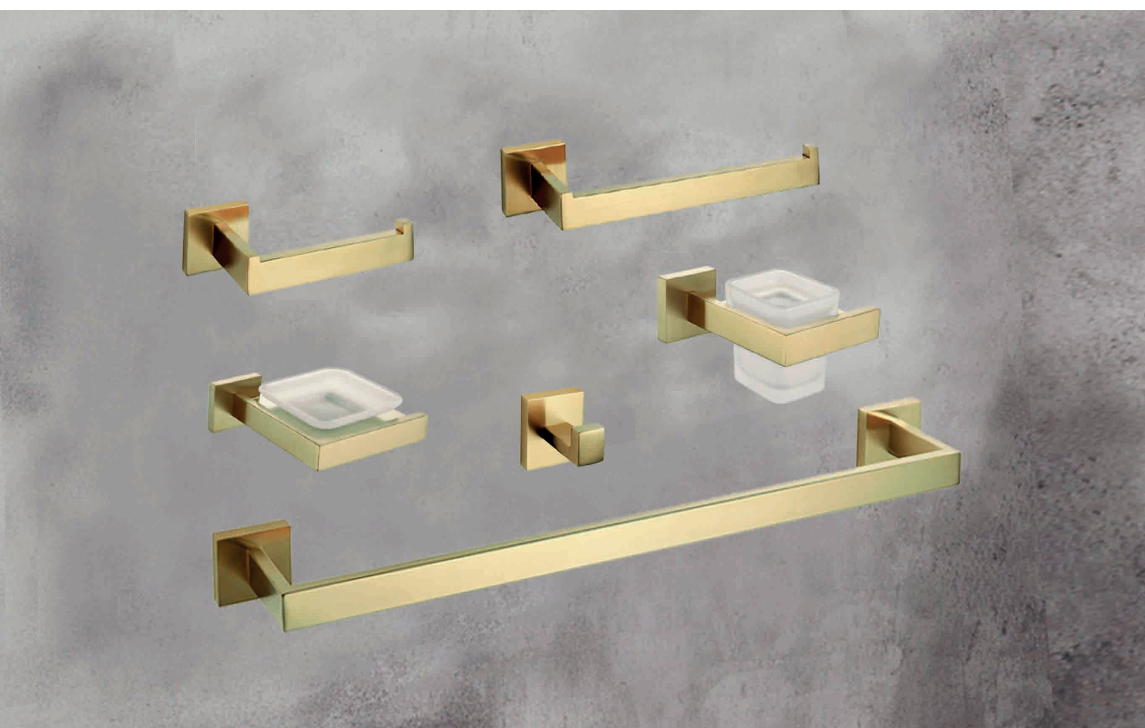

Ancho: 27.2 cm.  
Alto: 5.5 cm.  
Acabado: Plomo / Gun Gris.

Ancho: 13.2 cm.  
Alto: 8.5 cm.  
Acabado: Plomo / Gun Gris.

Ancho: 5.7 cm.  
Profundidad: 5.6 cm.  
Acabado: Plomo / Gun Gris.

Ancho: 60 cm.  
Alto: 5.5 cm.  
Acabado: Plomo / Gun Gris.

97707

Ancho: 13.2 cm.  
Alto: 5.7 cm.  
Acabado: Dorado - Cepillado.

Ancho: 16.2 cm.  
Alto: 5.5 cm.  
Acabado: Dorado - Cepillado.

Ancho: 27.2 cm.  
Alto: 5.5 cm.  
Acabado: Dorado - Cepillado.

Ancho: 60 cm.  
Profundidad: 5.5 cm.  
Acabado: Dorado - Cepillado.

Ancho: 5.7 cm.  
Alto: 5.6 cm.  
Acabado: Dorado - Cepillado.

Ancho: 13.2 cm.  
Alto: 8.5 cm.  
Acabado: Dorado - Cepillado.