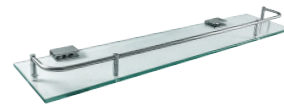

ADB6810

Ancho: 50 cm.
Alto: 3.5 cm.
Material: Vidrio flotado y acero.
Espesor: 7 mm.