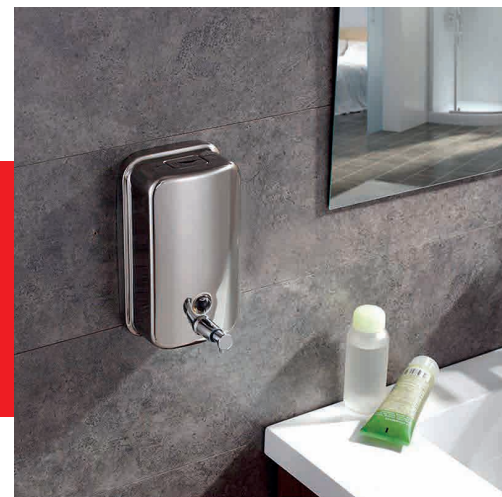

## Dispensador de Jabón

**ADB7002**

Ancho: 10 cm.  
 Alto: 15 cm.  
 Material: Acero 304.  
 Acabado: Brillante.  
 capacidad: 500ml.  
 Sistema: push.

**ADB7003**

Ancho: 12 cm.  
 Alto: 20 cm.  
 Material: Acero 304.  
 Acabado: Brillante.  
 Capacidad: 1000ml.  
 Sistema: push.