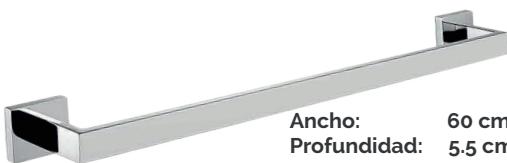

Ancho: 12 cm.  
Alto: 12 cm.  
Acabado: Cromado.

Ancho: 6.5 cm.  
Alto: 11 cm.  
Acabado: Cromado.

Ancho: 6.5 cm.  
Profundidad: 5.5 cm.  
Acabado: Cromado.

Ancho: 61 cm.  
Profundidad: 5.5 cm.  
Acabado: Cromado.

97700

Ancho: 13.2 cm.  
Alto: 5.7 cm.  
Acabado: Brillante.

Ancho: 16.2 cm.  
Alto: 5.5 cm.  
Acabado: Brillante.

Ancho: 27.2 cm.  
Alto: 5.5 cm.  
Acabado: Brillante.

Ancho: 60 cm.  
Profundidad: 5.5 cm.  
Acabado: Brillante.

Ancho: 5.7 cm.  
Alto: 5.6 cm.  
Acabado: Brillante.

Ancho: 13.2 cm.  
Alto: 8.5 cm.  
Acabado: Brillante.

Ancho: 13.2 cm.  
Alto: 5.7 cm.  
Acabado: Negro- Mate.

Ancho: 16.5 cm.  
Alto: 5.5 cm.  
Acabado: Negro - Mate.