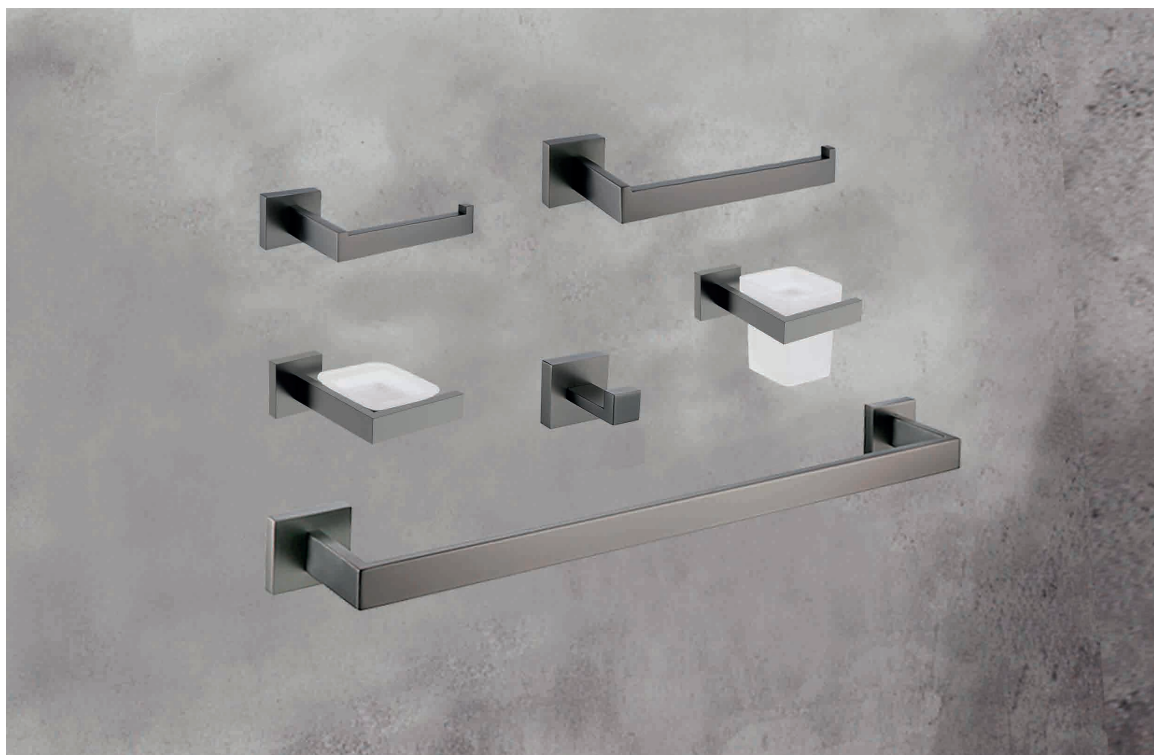

Ancho: 27.2 cm.  
Alto: 5.5 cm.  
Acabado: Plomo / Gun Gris.

Ancho: 13.2 cm.  
Alto: 8.5 cm.  
Acabado: Plomo / Gun Gris.

Ancho: 5.7 cm.  
Profundidad: 5.6 cm.  
Acabado: Plomo / Gun Gris.

Ancho: 60 cm.  
Alto: 5.5 cm.  
Acabado: Plomo / Gun Gris.

97707

Ancho: 13.2 cm.  
Alto: 5.7 cm.  
Acabado: Dorado - Cepillado.

Ancho: 16.2 cm.  
Alto: 5.5 cm.  
Acabado: Dorado - Cepillado.

Ancho: 27.2 cm.  
Alto: 5.5 cm.  
Acabado: Dorado - Cepillado.

Ancho: 60 cm.  
Profundidad: 5.5 cm.  
Acabado: Dorado - Cepillado.

Ancho: 5.7 cm.  
Alto: 5.6 cm.  
Acabado: Dorado - Cepillado.

Ancho: 13.2 cm.  
Alto: 8.5 cm.  
Acabado: Dorado - Cepillado.