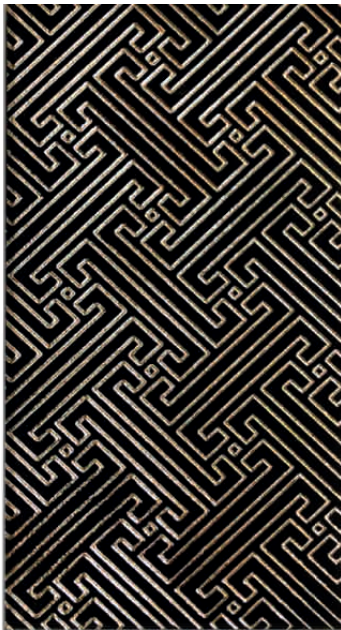

6002811

Ancho: 60 cm.
Largo: 60 cm.
Espesor: 1 cm.
Acabado: esmaltado.

8001801

Ancho: 80 cm.
Largo: 80 cm.
Espesor: 1 cm.
Acabado: Pulido Brillante.

8002000

Ancho: 80 cm.
Largo: 80 cm.
Espesor: 1 cm.
Acabado: Esmaltado Brillante.

30012311

Ancho: 30 cm.
Largo: 30 cm.
Espesor: 1.2 cm.
Acabado: Mate.

Porcelanato cuadrado / Cerámico cuadrado

PD3060-086

Ancho: 30 cm.
Largo: 60 cm.
Material: Cerámica.

PD3060-088

Ancho: 30 cm.
Largo: 60 cm.
Material: Cerámica.

Cerámicas Decorativas

PD3060-6031

Ancho: 30 cm.
Largo: 60 cm.
Material: Cerámica.

PD3060-042

Ancho: 30 cm.
Largo: 60 cm.
Material: Cerámica.

PD3060-6029

Ancho: 30 cm.
Largo: 60 cm.
Material: Cerámica.

PD3060-1667