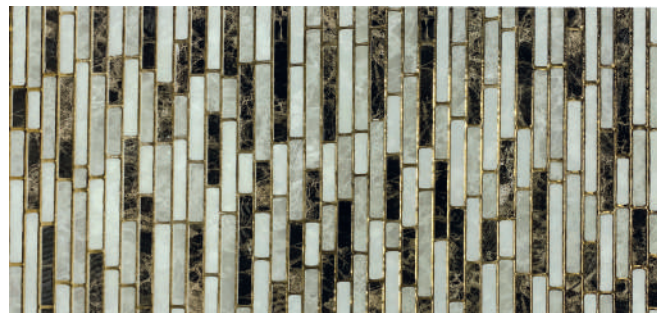

PD3060-063

Ancho: 30 cm.
Largo: 60 cm.
Material: Cerámica.

Alfombras

6P1218-1096

Piezas: 6
Ancho: 120 cm.
Largo: 180 cm.
Material: Porcelanato.

6P1218-018R

Piezas: 6
Ancho: 120 cm.
Largo: 180 cm.
Material: Porcelanato.