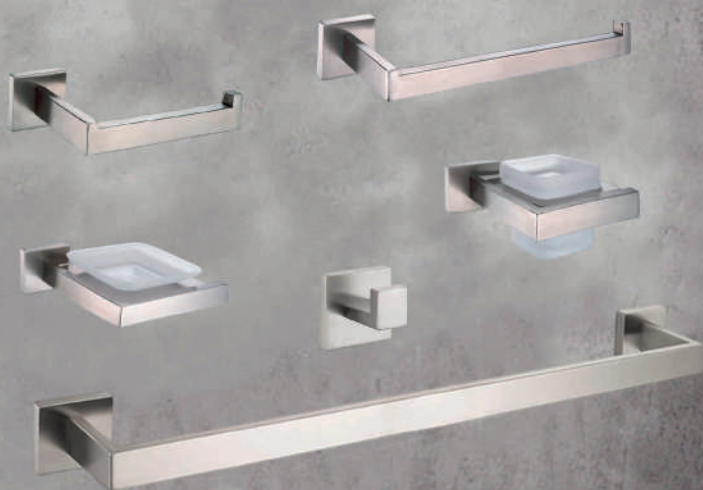

Ancho: 13.2 cm.  
Alto: 8.5 cm.  
Acabado: Negro- Mate.

Ancho: 5.7 cm.  
Profundidad: 5.6 cm.  
Acabado: Negro - Mate.

Ancho: 60 cm.  
Alto: 5.5 cm.  
Acabado: Negro - Mate.

97702

Ancho: 13.2 cm.  
Alto: 5.7 cm.  
Acabado: Satinado.

Ancho: 16.2 cm.  
Alto: 5.5 cm.  
Acabado: Satinado.

Ancho: 27.2 cm.  
Alto: 5.5 cm.  
Acabado: Satinado.

Ancho: 60 cm.  
Profundidad: 5.5 cm.  
Acabado: Satinado.

Ancho: 5.7 cm.  
Alto: 5.6 cm.  
Acabado: Satinado.