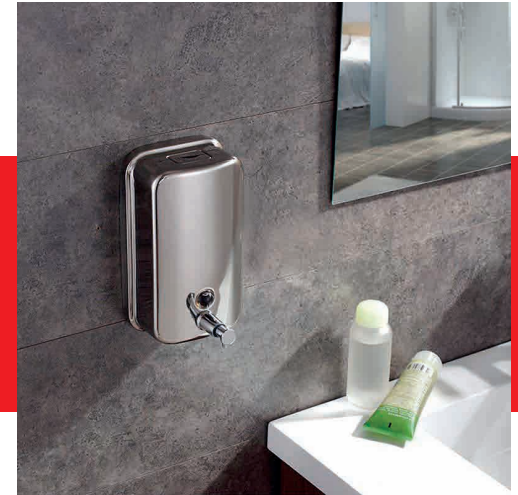

# Dispensador de Jabón

**ADB7002**

Ancho: 10 cm.  
Alto: 15 cm.  
Material: Acero 304.  
Acabado: Brillante.  
capacidad: 500ml.  
Sistema: push.

**ADB7003**

Ancho: 12 cm.  
Alto: 20 cm.  
Material: Acero 304.  
Acabado: Brillante.  
Capacidad: 1000ml.  
Sistema: push.