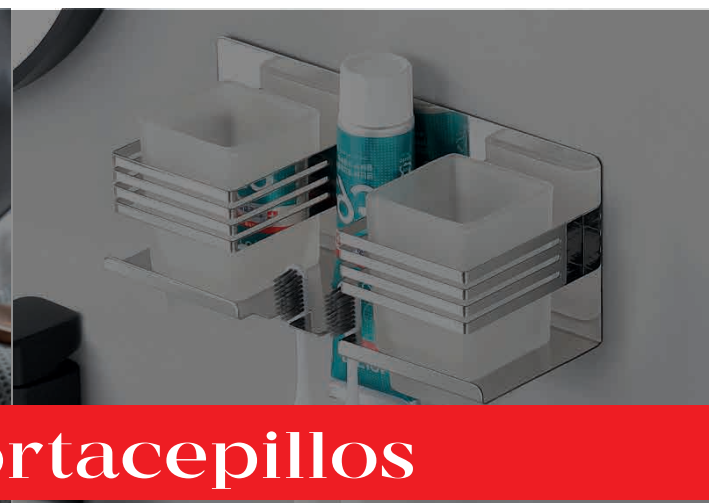

**ADB6703**  
 Ancho: 13 cm.  
 Largo: 9.5 cm.  
 Acabado: Satinado.  
 Material: Acero 304.

**ADB6708**  
 Ancho: 13 cm.  
 Profundidad: 5 cm.  
 Largo: 9.5 cm.  
 Acabado: Brillante.  
 Material: Acero 304.

**ADB6701AC**  
 Ancho: 14 cm.  
 Profundidad: 6 cm.  
 Largo: 9 cm.  
 Acabado: Brillante.  
 Material: Acero 304/vidrio.

**ADB7116710S** ●  
**ADB7116710N** ●  
**ADB7116710G** ●  
 Ancho: 12 cm.  
 Largo: 11.2 cm.  
 Material: Acero 304.  
 Acabado: Satinado / Dorado / Negro.  
cepillado Mate

# Portacepillos

**ADB6706AC**  
 Ancho: 11 cm.  
 Alto: 9 cm.  
 Acabado: Brillante.  
 Material: Vidrio / Acero 304.

**ADB6702AC**  
 Ancho: 19 cm.  
 Alto: 9 cm.  
 Acabado: Brillante.  
 Material: Vidrio / Acero 304.