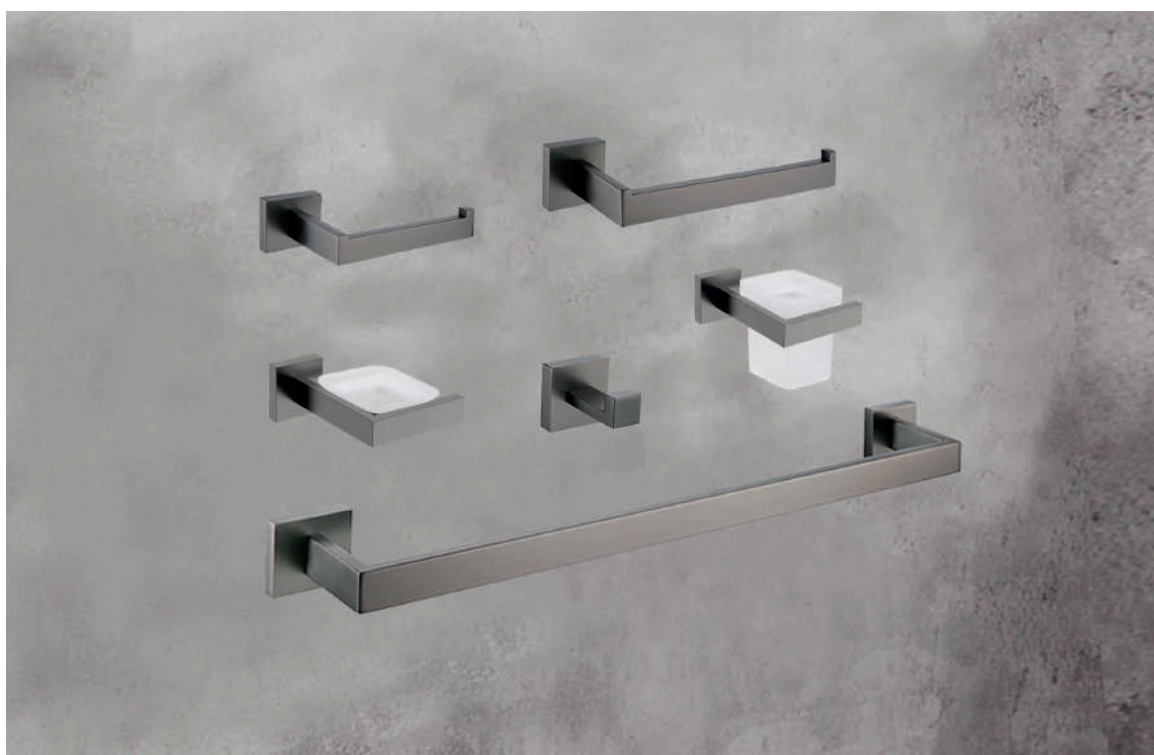

Ancho: 16.2 cm.
Alto: 5.5 cm.
Acabado: Satinado.

Ancho: 13.2 cm.
Alto: 5.7 cm.
Acabado: Plomo / Gun Gris.

Ancho: 16.5 cm.
Alto: 5.5 cm.
Acabado: Plomo / Gun Gris.

Ancho: 27.2 cm.
Alto: 5.5 cm.
Acabado: Plomo / Gun Gris.