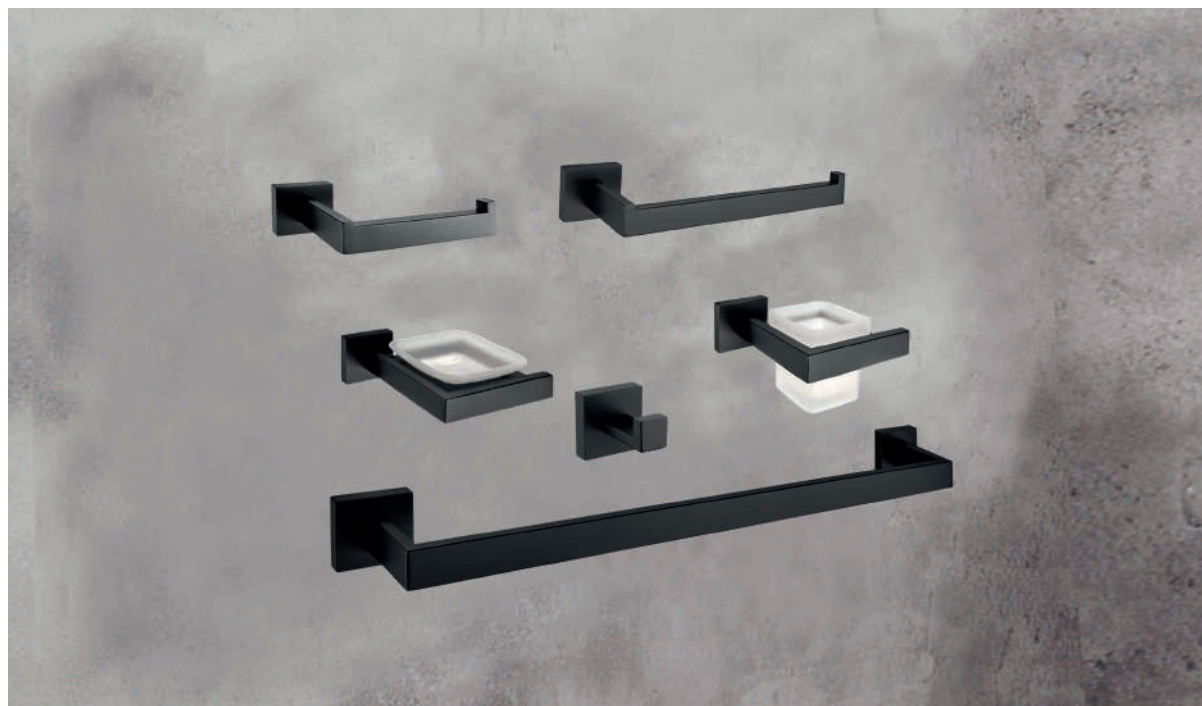

Ancho: 27.2 cm.
Alto: 5.5 cm.
Acabado: Brillante.

Ancho: 13.2 cm.
Alto: 5.7 cm.
Acabado: Negro- Mate.

Ancho: 16.5 cm.
Alto: 5.5 cm.
Acabado: Negro - Mate.

Ancho: 27.2 cm.
Alto: 5.5 cm.
Acabado: Negro - Mate.